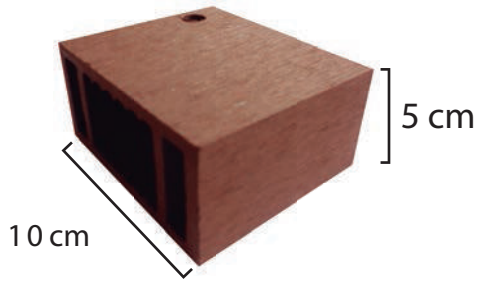

- Colores: Camel, café y chocolate
- Referencia: tipo liviano
- Dimensiones: 300 x 4.8 x 2 cm (largo/ancho/espesor)

- Colores: Camel, café y chocolate
- Referencia: tipo liviano
- Dimensiones: 300 x 6.8 x 2.5 cm (largo/ancho/espesor)

- Colores: Camel, café y chocolate
- Referencia: tipo liviano
- Dimensiones: 300 x 9 x 4 cm (largo/ancho/espesor)

- Colores: Camel, café y chocolate
- Referencia: tipo liviano
- Dimensiones: 300 x 10 x 1.5 cm (largo/ancho/espesor)

- Colores: Camel, café y chocolate
- Referencia: tipo liviano
- Dimensiones: 300 x 10 x 5 cm (largo/ancho/espesor)

- Colores: Camel, café y chocolate
- Referencia: tipo liviano
- Dimensiones: 300 x 12 x 7 cm (largo/ancho/espesor)

- Colores: Camel, café y chocolate
- Referencia: tipo liviano
- Dimensiones: 300 x 14,5 x 5 cm (largo/ancho/espesor)

- Colores: Camel, café y chocolate
- Referencia: tipo liviano
- Dimensiones: 300 x 16 x 8 cm (largo/ancho/espesor)