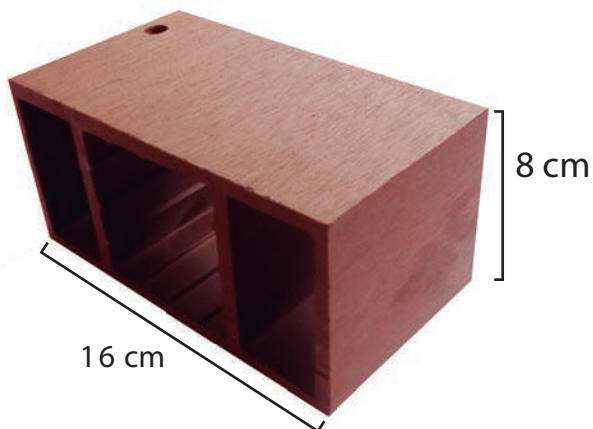

- Colores: Camel, café y chocolate
- Referencia: tipo liviano
- Dimensiones: 300 x 4.8 x 2 cm (largo/ancho/espesor)

- Colores: Camel, café y chocolate
- Referencia: tipo liviano
- Dimensiones: 300 x 6.8 x 2.5 cm (largo/ancho/espesor)

- Colores: Camel, café y chocolate
- Referencia: tipo liviano
- Dimensiones: 300 x 9 x 4 cm (largo/ancho/espesor)

- Colores: Camel, café y chocolate
- Referencia: tipo liviano
- Dimensiones: 300 x 10 x 1.5 cm (largo/ancho/espesor)

- Colores: Camel, café y chocolate
- Referencia: tipo liviano
- Dimensiones: 300 x 10 x 5 cm (largo/ancho/espesor)

- Colores: Camel, café y chocolate
- Referencia: tipo liviano
- Dimensiones: 300 x 12 x 7 cm (largo/ancho/espesor)

- Colores: Camel, café y chocolate
- Referencia: tipo liviano
- Dimensiones: 300 x 14,5 x 5 cm (largo/ancho/espesor)

- Colores: Camel, café y chocolate
- Referencia: tipo liviano
- Dimensiones: 300 x 16 x 8 cm (largo/ancho/espesor)