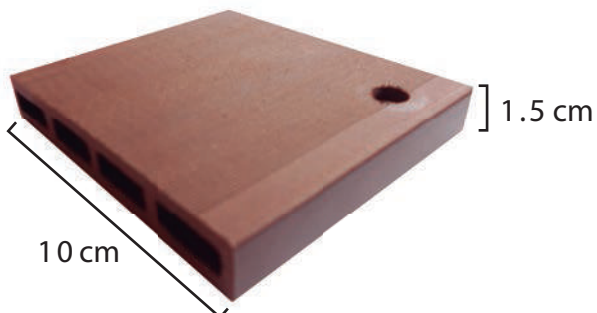

- Colores: Camel, café y chocolate
- Referencia: tipo liviano
- Dimensiones: 300 x 4.8 x 2 cm (largo/ancho/espesor)

- Colores: Camel, café y chocolate
- Referencia: tipo liviano
- Dimensiones: 300 x 6.8 x 2.5 cm (largo/ancho/espesor)

- Colores: Camel, café y chocolate
- Referencia: tipo liviano
- Dimensiones: 300 x 9 x 4 cm (largo/ancho/espesor)

- Colores: Camel, café y chocolate
- Referencia: tipo liviano
- Dimensiones: 300 x 10 x 1.5 cm (largo/ancho/espesor)

- Colores: Camel, café y chocolate
- Referencia: tipo liviano
- Dimensiones: 300 x 10 x 5 cm (largo/ancho/espesor)

- Colores: Camel, café y chocolate
- Referencia: tipo liviano
- Dimensiones: 300 x 12 x 7 cm (largo/ancho/espesor)

- Colores: Camel, café y chocolate
- Referencia: tipo liviano
- Dimensiones: 300 x 14,5 x 5 cm (largo/ancho/espesor)

- Colores: Camel, café y chocolate
- Referencia: tipo liviano
- Dimensiones: 300 x 16 x 8 cm (largo/ancho/espesor)