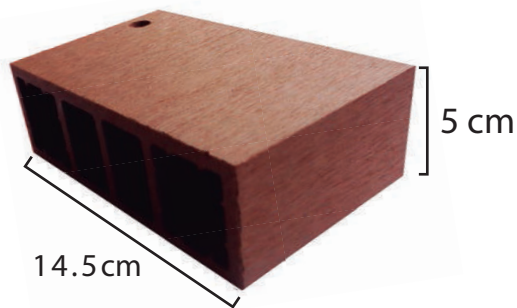

- Colores: Camel, café y chocolate
- Referencia: tipo liviano
- Dimensiones: 300 x 4.8 x 2 cm (largo/ancho/espesor)

- Colores: Camel, café y chocolate
- Referencia: tipo liviano
- Dimensiones: 300 x 6.8 x 2.5 cm (largo/ancho/espesor)

- Colores: Camel, café y chocolate
- Referencia: tipo liviano
- Dimensiones: 300 x 9 x 4 cm (largo/ancho/espesor)

- Colores: Camel, café y chocolate
- Referencia: tipo liviano
- Dimensiones: 300 x 10 x 1.5 cm (largo/ancho/espesor)

- Colores: Camel, café y chocolate
- Referencia: tipo liviano
- Dimensiones: 300 x 10 x 5 cm (largo/ancho/espesor)

- Colores: Camel, café y chocolate
- Referencia: tipo liviano
- Dimensiones: 300 x 12 x 7 cm (largo/ancho/espesor)

- Colores: Camel, café y chocolate
- Referencia: tipo liviano
- Dimensiones: 300 x 14,5 x 5 cm (largo/ancho/espesor)

- Colores: Camel, café y chocolate
- Referencia: tipo liviano
- Dimensiones: 300 x 16 x 8 cm (largo/ancho/espesor)