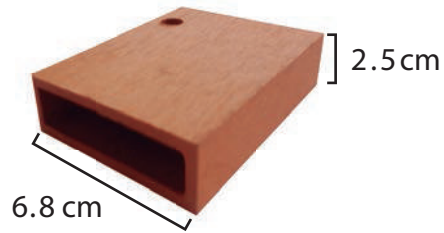

- Colores: Camel, café y chocolate
- Referencia: tipo liviano
- Dimensiones: 300 x 4.8 x 2 cm (largo/ancho/espesor)

- Colores: Camel, café y chocolate
- Referencia: tipo liviano
- Dimensiones: 300 x 6.8 x 2.5 cm (largo/ancho/espesor)

- Colores: Camel, café y chocolate
- Referencia: tipo liviano
- Dimensiones: 300 x 9 x 4 cm (largo/ancho/espesor)

- Colores: Camel, café y chocolate
- Referencia: tipo liviano
- Dimensiones: 300 x 10 x 1.5 cm (largo/ancho/espesor)

- Colores: Camel, café y chocolate
- Referencia: tipo liviano
- Dimensiones: 300 x 10 x 5 cm (largo/ancho/espesor)

- Colores: Camel, café y chocolate
- Referencia: tipo liviano
- Dimensiones: 300 x 12 x 7 cm (largo/ancho/espesor)

- Colores: Camel, café y chocolate
- Referencia: tipo liviano
- Dimensiones: 300 x 14,5 x 5 cm (largo/ancho/espesor)

- Colores: Camel, café y chocolate
- Referencia: tipo liviano
- Dimensiones: 300 x 16 x 8 cm (largo/ancho/espesor)