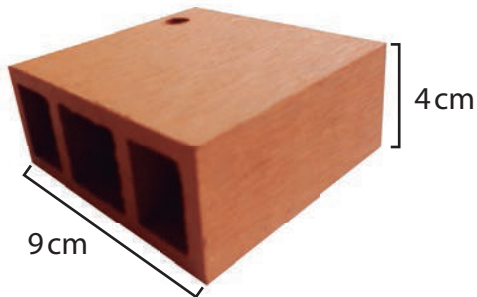

- Colores: Camel, café y chocolate
- Referencia: tipo liviano
- Dimensiones: 300 x 4.8 x 2 cm (largo/ancho/espesor)

- Colores: Camel, café y chocolate
- Referencia: tipo liviano
- Dimensiones: 300 x 6.8 x 2.5 cm (largo/ancho/espesor)

- Colores: Camel, café y chocolate
- Referencia: tipo liviano
- Dimensiones: 300 x 9 x 4 cm (largo/ancho/espesor)

- Colores: Camel, café y chocolate
- Referencia: tipo liviano
- Dimensiones: 300 x 10 x 1.5 cm (largo/ancho/espesor)

- Colores: Camel, café y chocolate
- Referencia: tipo liviano
- Dimensiones: 300 x 10 x 5 cm (largo/ancho/espesor)

- Colores: Camel, café y chocolate
- Referencia: tipo liviano
- Dimensiones: 300 x 12 x 7 cm (largo/ancho/espesor)

- Colores: Camel, café y chocolate
- Referencia: tipo liviano
- Dimensiones: 300 x 14,5 x 5 cm (largo/ancho/espesor)

- Colores: Camel, café y chocolate
- Referencia: tipo liviano
- Dimensiones: 300 x 16 x 8 cm (largo/ancho/espesor)