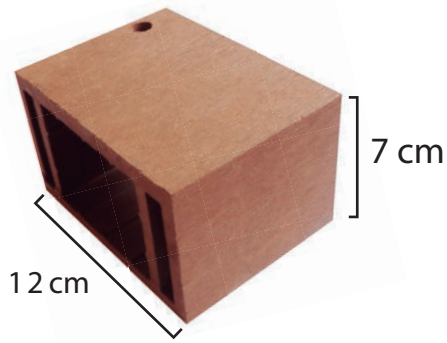

- Colores: Camel, café y chocolate
- Referencia: tipo liviano
- Dimensiones: 300 x 4.8 x 2 cm (largo/ancho/espesor)

- Colores: Camel, café y chocolate
- Referencia: tipo liviano
- Dimensiones: 300 x 6.8 x 2.5 cm (largo/ancho/espesor)

- Colores: Camel, café y chocolate
- Referencia: tipo liviano
- Dimensiones: 300 x 9 x 4 cm (largo/ancho/espesor)

- Colores: Camel, café y chocolate
- Referencia: tipo liviano
- Dimensiones: 300 x 10 x 1.5 cm (largo/ancho/espesor)

- Colores: Camel, café y chocolate
- Referencia: tipo liviano
- Dimensiones: 300 x 10 x 5 cm (largo/ancho/espesor)

- Colores: Camel, café y chocolate
- Referencia: tipo liviano
- Dimensiones: 300 x 12 x 7 cm (largo/ancho/espesor)

- Colores: Camel, café y chocolate
- Referencia: tipo liviano
- Dimensiones: 300 x 14,5 x 5 cm (largo/ancho/espesor)

- Colores: Camel, café y chocolate
- Referencia: tipo liviano
- Dimensiones: 300 x 16 x 8 cm (largo/ancho/espesor)